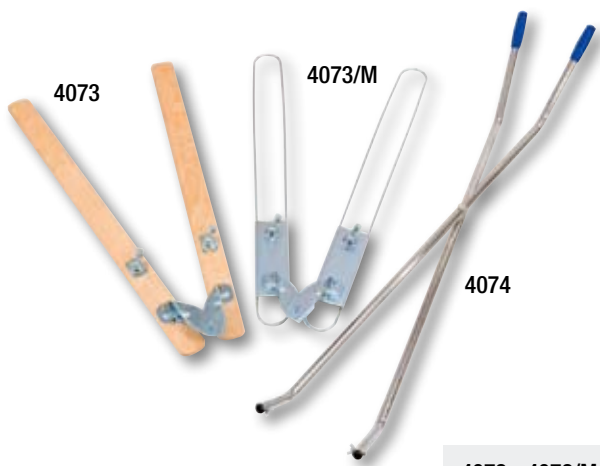

4041 - cm 40
4042 - cm 60
4043 - cm 80
4044 - cm 100

4041/N - cm 40
4042/N - cm 60
4043/N - cm 80

4043/M

4042/M

4041/M

4041/M - cm 40
4042/M - cm 60
4043/M - cm 80

4047 - cm 160

4046 - cm 130

4045 - cm 110

4045 - 4046 - 4047

4073

4073/M

4074

4073 - 4073/M - 4074

4071
4071/M

cm 100 + 100

Telai e Frange per uso a secco
Dust flat mops and frames