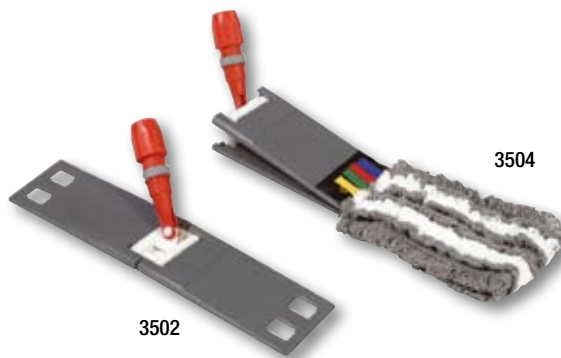

4600
cm 45 x 32 x 60 h

4630 (DUO MOP)
cm 45 x 32 x 60 h

4601
(Semi-professional)
cm 25 x 22 x 54 h

3504
3502
3502
cm 45 x 10

MAC 50
Codice colore
Clour code
cm 40 x 32 x 76 h

Prodotti ad uso semi-professionale
Semi-professional products