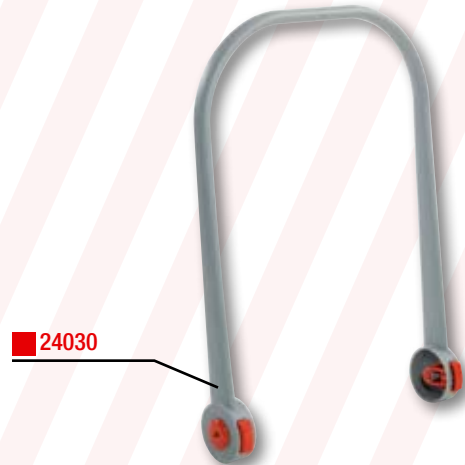

ALEX COMBI

Applicazioni
How to use

CLEANING - Carrelli strizzatore
CLEANING - Mop Trolleys

SKY 1.15
SKY 1.25
cm 55 x 46 x 88 h

SKY 1.15 MP
SKY 1.25 MP
cm 55 x 46 x 88 h

SKY 1.15 MP
SKY 1.25 MP
+ 23020R

24030