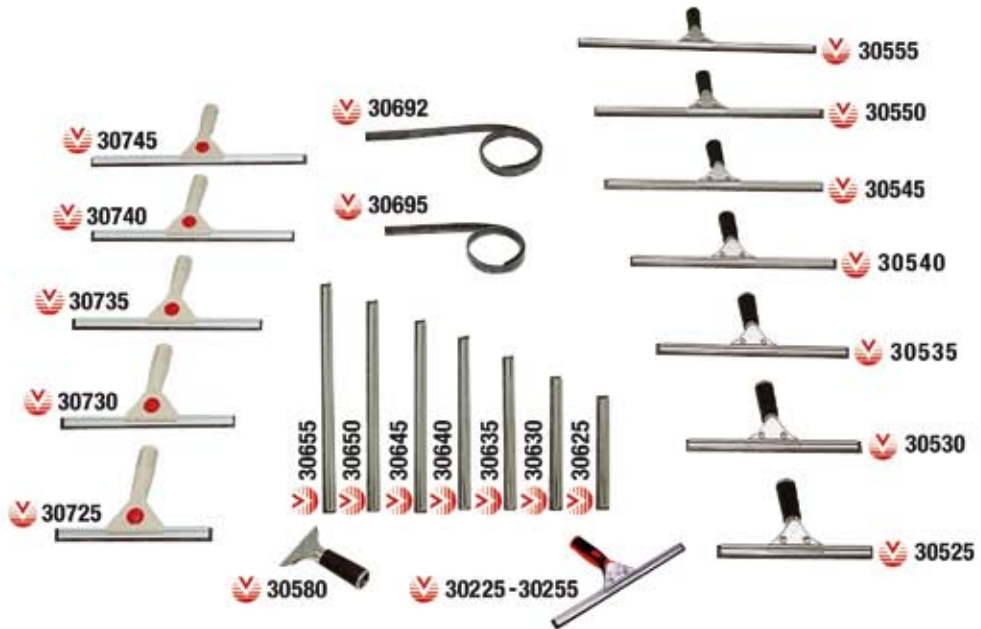

Tergivetro varie misure in acciaio inox e di plastica.

*St. steel and plastic squeegees (various sizes).*

Vello lavavetro, varie misure.

*Washer (various sizes).*

Vello lavavetro con striscia abrasiva, varie misure.

*Washer with abrasive strip (various sizes).*

Tergivetro e lavavetro con impugnatura snodabile, varie misure.

*Squeegee and washer with articulated handle (various sizes).*

Linea vetri  
*Windows Range*

**Prodotti vari ad uso professionale**  
*Miscellaneous*

Linea vetri  
*Windows Range*